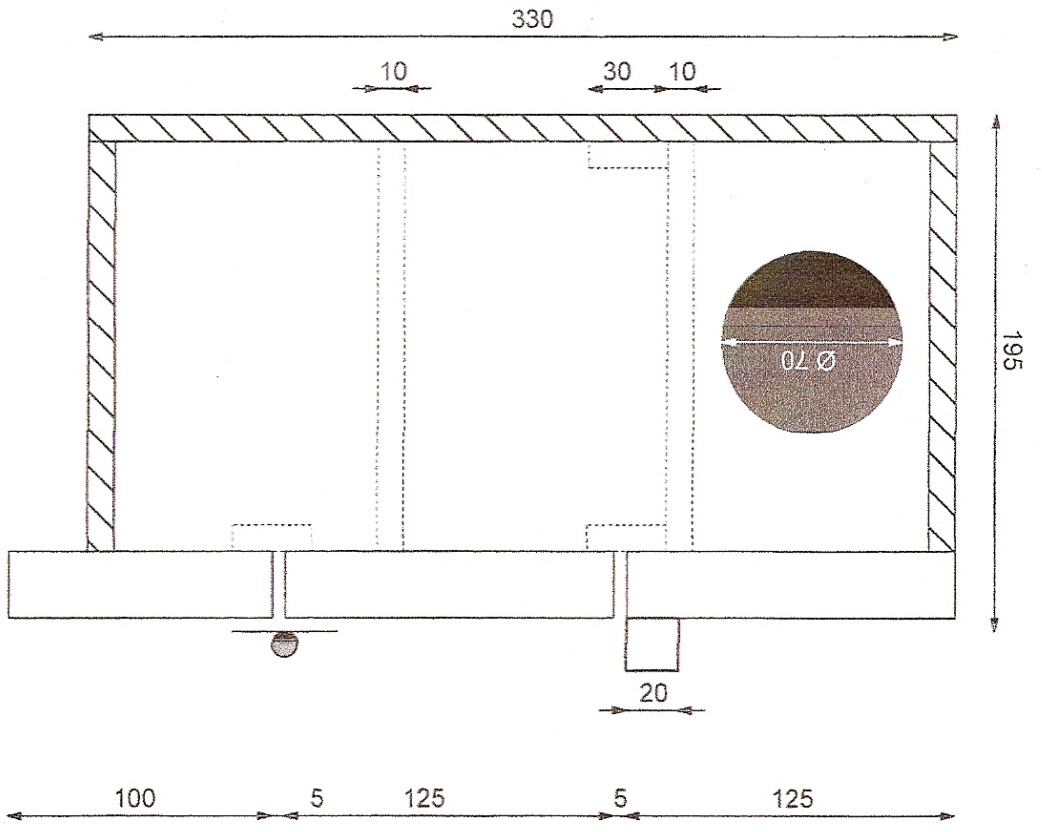

Nichoir à chouette chevêche d'Athéna  
 Type Noctua (caisse à vin)  
 VUE DE FACE

Th. Voiquenne

VUE DE COTE  
 sans les planches de fermeture  
 plan à l'échelle 1/2 TH. Voiquenne  
 nichoir a chouette chevêche  
 Type caisse à vin Noctua