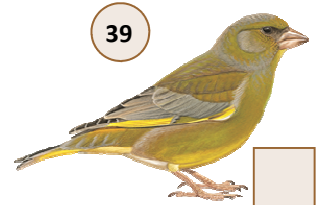

sur le site de l'Observatoire !

- | | |
|----------------------------|---------------------------------|
| 1- Moineau domestique | 14- Hirondelle de fenêtre |
| 2- Accenteur mouchet | 15- Hirondelle rustique |
| 3- Pinson des arbres | 16- Martinet noir |
| 4- Bergeronnette grise | 17- Corneille noire |
| 5- Merle noir | 18- Pie bavarde |
| 6- Etourneau sansonnet | 19- Geai des chênes |
| 7- Mésange charbonnière | 20- Rouge-gorge familier |
| 8- Mésange bleue | 21- Tourterelle turque |
| 9- Mésange nonnette | 22- Pigeon biset « des villes » |
| 10- Mésange à longue queue | 23- Pigeon ramier |
| 11- Mésange huppée | |
| 12- Mésange noire | |
| 13- Chardonneret élégant | |
- Liste non exhaustive**

- 24- Moineau friquet
- 25- Pouillot véloce
- 26- Rougequeue noir
- 27- Rougequeue à front blanc
- 28- Grimpereau des jardins
- 29- Sittelle torchepot
- 30- Troglodyte mignon
- 31- Roitelet huppé
- 32- Pic épeichette
- 33- Pic épeiche
- 34- Pic vert
- 35- Choucas des tours
- 36- Bouvreuil pivoine
- 37- Serin cini
- 38- Bruant zizi
- 39- Verdier d'Europe
- 40- Grive musicienne
- 41- Gobemouche gris
- 42- Fauvette à tête noire
- 43- Linotte mélodieuse
- 44- Grive draine
- 45 - Huppe fasciée