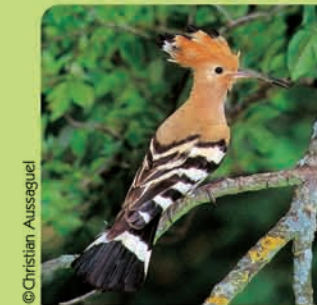

Mésange à longue queue

4 Autres petits oiseaux colorés

Chardonneret élégant

Verdier d'Europe

Bouvreuil pivoine

Pinson des arbres

Rougegorge familier

Rougequeue noir

Hirondelle rustique

Hirondelle de fenêtre

Pic vert

Rougequeue à front blanc

Huppe fasciée

Sittelle torchepot

Aidez la LPO à mieux connaître les oiseaux qui nidifient dans les Refuges LPO. Vos observations nous aideront à évaluer les tendances des populations de ces oiseaux. Certains d'entre eux voient leurs effectifs diminuer, c'est pourquoi il est important de les suivre.

MAINTENANT, A VOUS D'IDENTIFIER...

5 Gros oiseaux entièrement noirs ou noirs et blancs : remarquables par leurs tailles, ces oiseaux recherchent la présence d'arbres pour nidifier, sauf le martinet qui niche dans les anfractuosités de mur.

©Fabrice Cahiez
Corneille noire

©LPO
Etourneau sansonnet

©Claude Guilhard
Merle noir

©Fabrice Cahiez
Pic épeiche

©Jean-Louis Le Moigne
Pic épichette

©Marc Duquet
Martinet noir

Pie bavarde

©Fabrice Cahiez